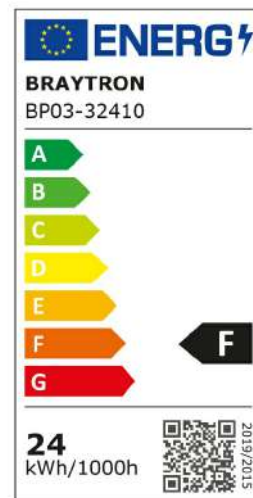

Braytron

FISA TEHNICA

MODEL BP03-32410

DESCRIEREA BRY-SMD-SRD-24W-RND-WHT-4000K-LED PANEL

BRAYTRON SRL

Bulaverdul iuliu maniu, Nr.616, Sector 6, 061129, Bucuresti-
ROMANIA

info@braytron.com

www.braytron.com

SPOTVISION ELECTRIC & LIGHTING S.R.L

Bulaverdul iuliu maniu, Nr.616, Sector 6, 061129, Bucuresti-
ROMANIA

sales@spotvisionelectric.ro

www.spotvisionelectric.ro

Caracteristici Generale

Model	:	BP03-32410
Familia principală/Categorie	:	Iluminat Interior
Sub-familia/Subcategorie	:	Panou Mic cu LED-uri
Tip	:	Rama Aplicata
Culoarea corpului	:	Alb
Forma lămpii	:	Non-direcțional (Nedirecțional)
Dimabil	:	Nu este dimabil
Sursa de lumină	:	LED
Garanție	:	2 Ani
Clasă	:	Clasa II
IP (Grad da protecție)	:	IP20

Caracteristici electrice

Lifetime	:	20000 h
Tensiune	:	220-240V
Factor de putere	:	>0,5
Material	:	Aluminiu
Temperatura de lucru	:	-20 C+40 C
Frecvență	:	50-60 Hz

Informații despre ambalaj

Greutate netă	:	5,10 kgs
Greutate brută	:	6,60 kgs
Bucăți pe cutie (PCS/CTN)	:	10 pcs
Lungime	:	390 mm
Lățime	:	325 mm
Înălțime	:	325 mm
Cod EAN	:	5949097701986

Product Characteristics

Putere	:	24 w
Temperatura culorii	:	4000K
Lumeni efectiv	:	2400 lm
Indexul de redare a culorilor (CRI)	:	>80
Nivel de eficiență energetică	:	F
Unghi de emisie al luminii	:	120° Degrees
Categorie de culoare	:	Alb natural